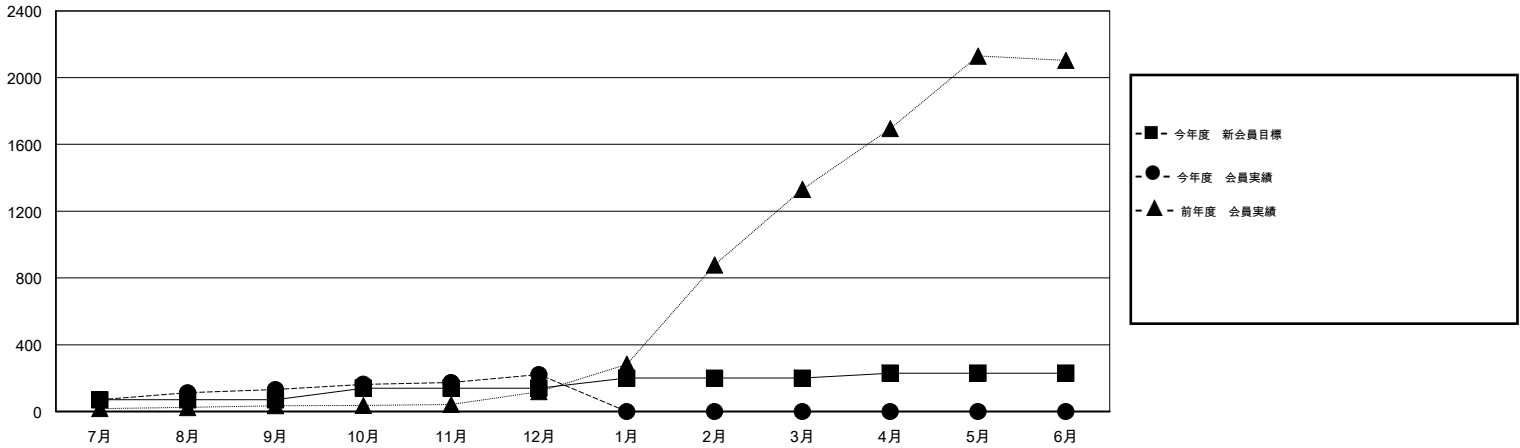

# MONTHLY MEMBERSHIP PROGRESS REPORT

District 334 D

Results as of: 12/31/2014

GMT: Chikao Suzuki

地域 JAPAN

GMT会則地域 5-Jap

クラブ				
結果: 2014-2015				
四半期	新クラブ目標	新クラブ	解散クラブ	純増/減
7月/8月/9月	0	0	0	0
10月/11月/12月	1	1	0	1
1月/2月/3月	0	0	0	0
4月/5月/6月	0	0	0	0

名				
結果: 2014-2015				
四半期	新会員目標	チャーターメン バー/新会員	退会者	純増/減
7月/8月/9月	70	205	73	132
10月/11月/12月	70	147	58	89
1月/2月/3月	60	0	0	0
4月/5月/6月	30	0	0	0

新クラブ目標及び実績累計

会員目標及び実績累計

解散クラブ: 0	69 CLUBS OF 99 一名以上の新会員を登録	男女別 男性 3,961 (64.42%) 女性 2,188 (35.58%)
退会者 物故会員 21 クラブ解散 0 その他 110 合計 131	<a href="#">健康診断データはこちら</a>	家族会員 4,291 世帯主 2,001 世帯主以外 2,290